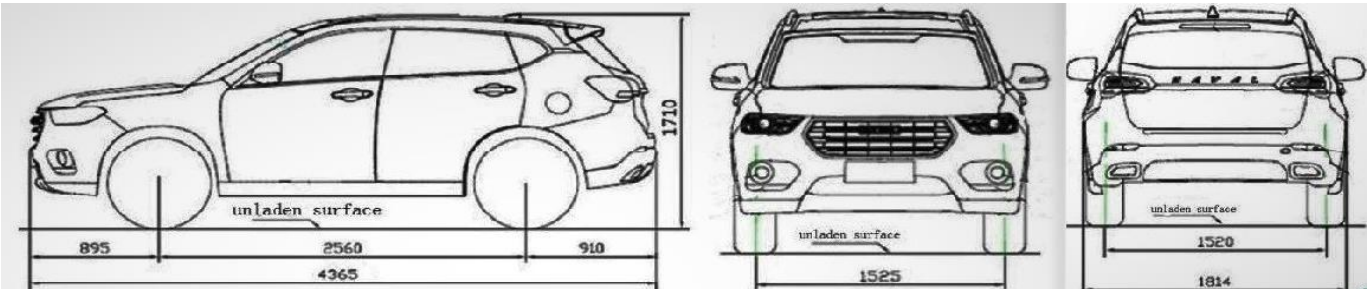

Гарантія на автомобіль Haval H2 5 років або 100 000 км. Виробник: "GREAT WALL MOTOR COMPANY"

Прайс-лист є інформативним, не може бути підставою для оплати, не може використовуватися як пропозиція для участі в тендері.

Виробник залишає за собою право вносити зміни в конструкцію і / або комплектації автомобілів без попередження.

Ціни вказані станом на 01.09.2020 р Актуальну ціну уточнюйте у консультантів автоцентрів HAVAL

*вказана ціна без урахування додаткових опцій